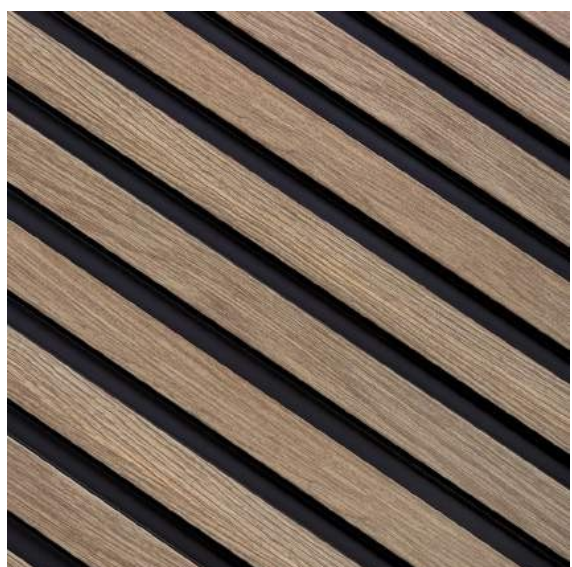

BARVA: **SVĚTLÝ DUB**

NÁSTĚNNÝ PANEL:

L0202

LEVÝ KONCOVÝ PROFIL: **L0202L**

PRAVÝ KONCOVÝ PROFIL: **L0202R**

LAMELLI

MARDOM
DECOR

KOLEKCE: **MEDIO**
BARVA: **ŠEDÝ DUB**
NÁSTĚNNÝ PANEĽ: **L0203**
LEVÝ KONCOVÝ PROFIL: **L0203L**
PRAVÝ KONCOVÝ PROFIL: **L0203R**