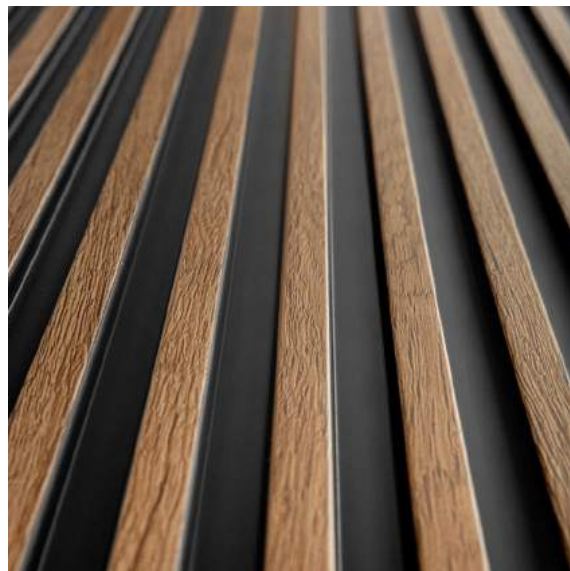

KOLEKCE: **STRETTO**
BARVA: **PŘÍRODNÍ DUB**
STĚNOVÝ PANEĽ: **L0105**
LEVÝ KONCOVÝ PROFIL: **L0105L**
PRAVÝ KONCOVÝ PROFIL: **L0105R**

KOLEKCE: **STRETTO**
BARVA: **DUB KLASICKÝ**
NÁSTĚNNÝ PANEĽ: **L0106**
LEVÝ KONCOVÝ PROFIL: **L0106L**
PRAVÝ KONCOVÝ PROFIL: **L0106R**