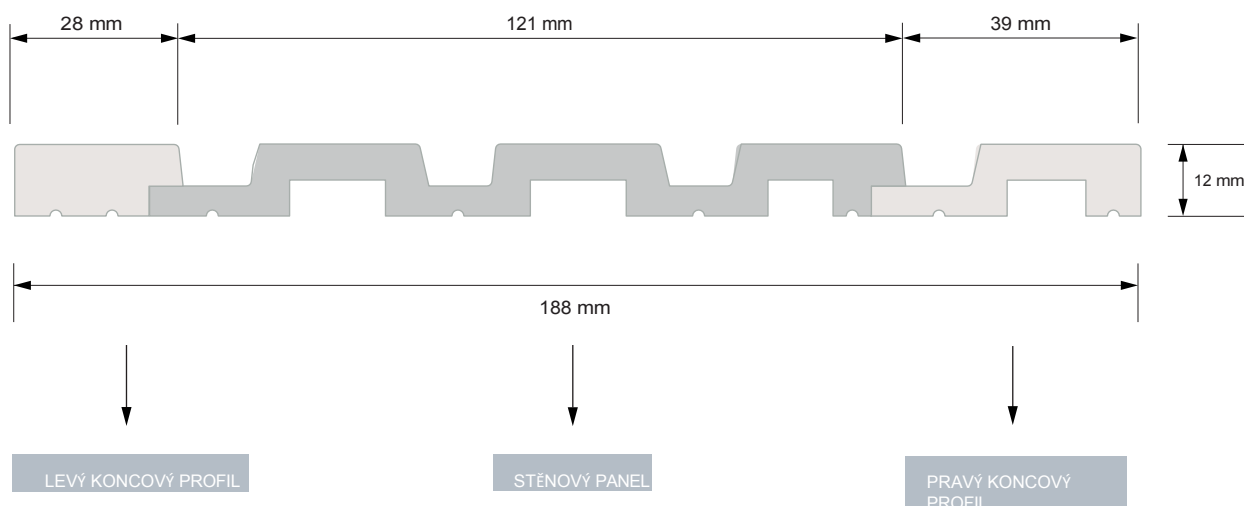

* ROZMĚR PO MONTÁŽI / ** ROZMĚR PŘED MONTÁŽÍ

ŠÍŘKA LEVÉHO KONCOVÉHO PROFILU	28 mm
ŠÍŘKA PRAVÉHO KONCOVÉHO PROFILU	39* / 45** mm

* ROZMĚR PO MONTÁŽI / ** ROZMĚR PŘED MONTÁŽÍ

TECHNICKÉ ROZMĚRY

ROZMĚRY PO MONTÁŽI