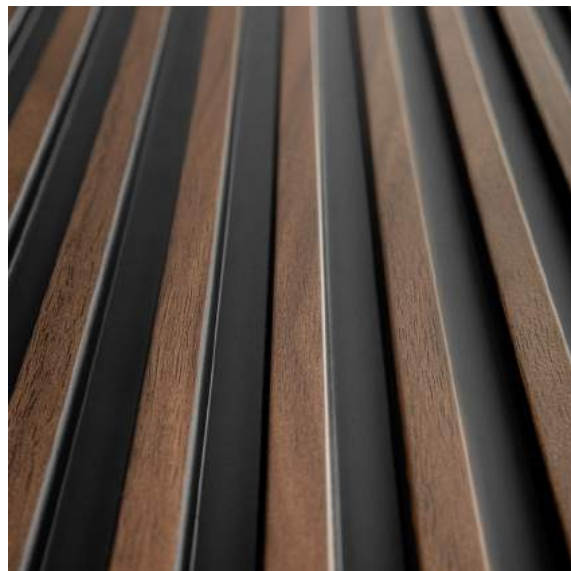

KOLEKCE: **STRETTO**
BARVA: **TMAVÝ DUB**
NÁSTĚNNÝ PANEĽ:
L0104
LEVÝ KONCOVÝ PROFIL: **L0104L**
PRAVÝ KONCOVÝ PROFIL: **L0104R**