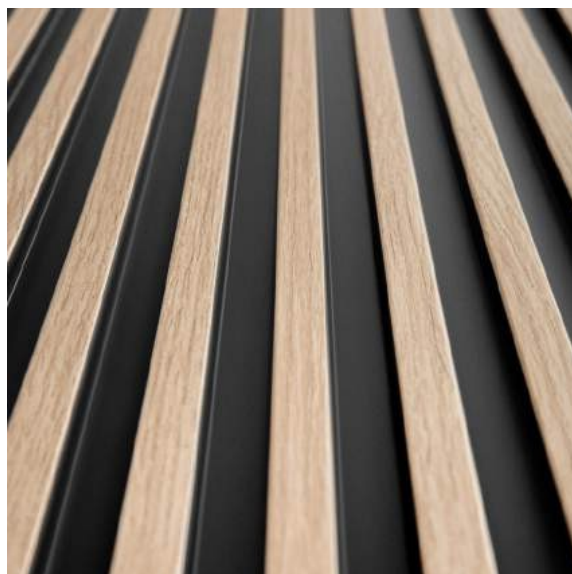

KOLEKCE: **STRETTO**
BARVA: **SVĚTLÝ DUB**
NÁSTĚNNÝ PANEĽ:
L0102
LEVÝ KONCOVÝ PROFIL: **L0102L**
PRAVÝ KONCOVÝ PROFIL: **L0102R**