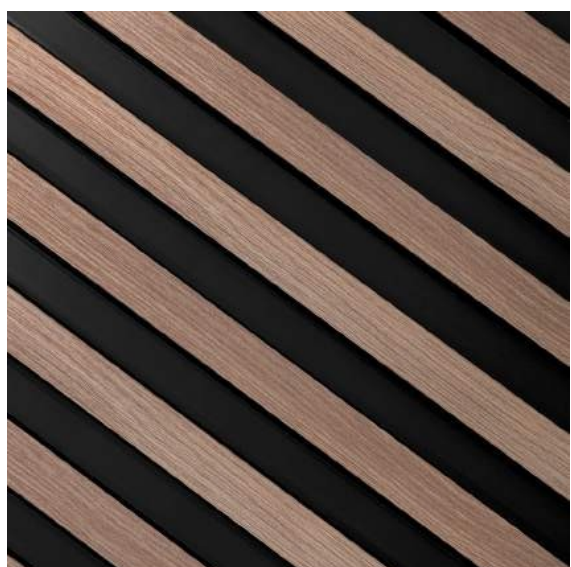

KOLEKCE: **LARGO**
BARVA: **ŠEDÝ DUB**
NÁSTĚNNÝ PANEL: **L0303**
LEVÝ KONCOVÝ PROFIL: **L0303L**
PRAVÝ KONCOVÝ PROFIL: **L0303R**

LAMELLI

MARDOM
DECOR