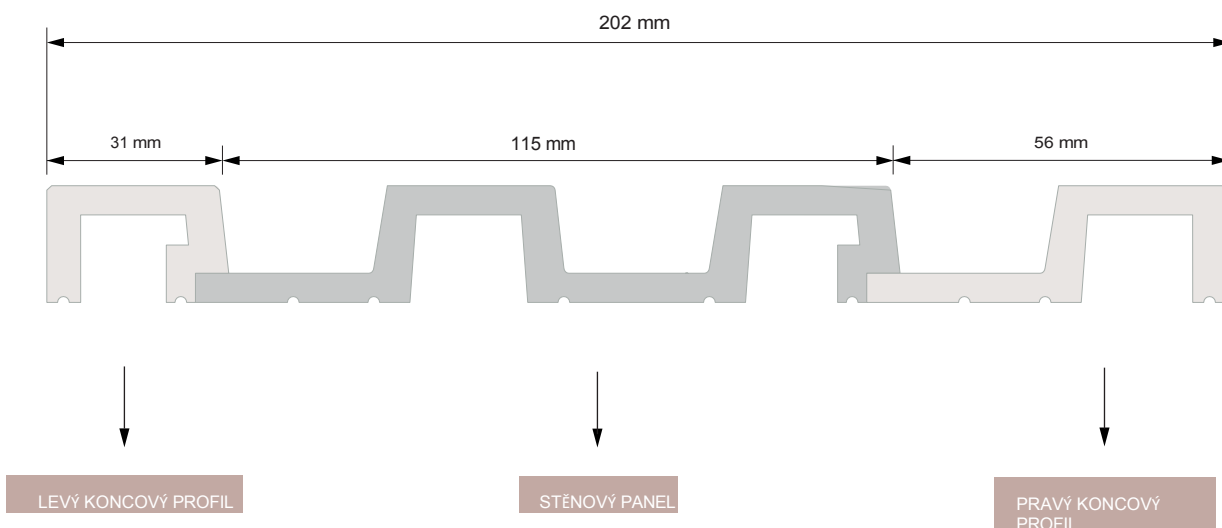

ROZMĚRY PO MONTÁŽI