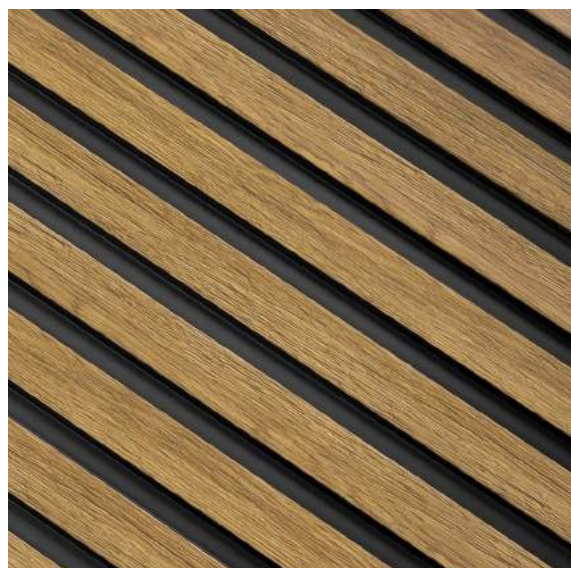

KOLEKCE: **MEDIO**
BARVA: **PŘÍRODNÍ DUB**
STĚNOVÝ PANEĽ: **L0205**
LEVÝ KONCOVÝ PROFIL: **L0205L**
PRAVÝ KONCOVÝ PROFIL: **L0205R**

LAMELLI

MARDOM
DECOR