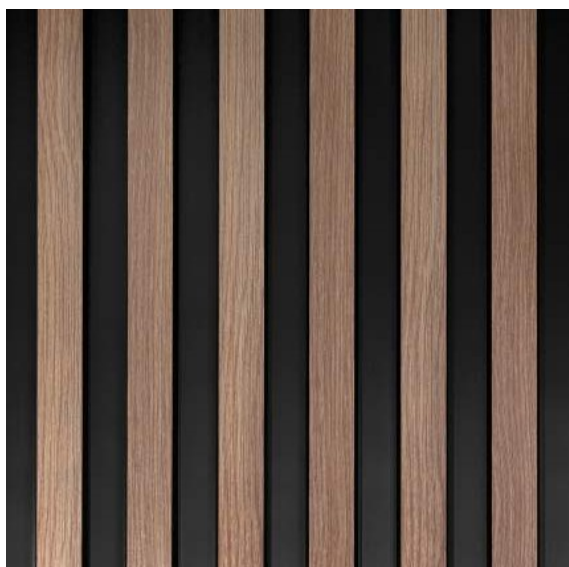

KOLEKCE: **LARGO**
BARVA: **ŠEDÝ DUB**
NÁSTĚNNÝ PANEL: **L0303**
LEVÝ KONCOVÝ PROFIL: **L0303L**
PRAVÝ KONCOVÝ PROFIL: **L0303R**

LAMELLI

MARDOM
DECOR