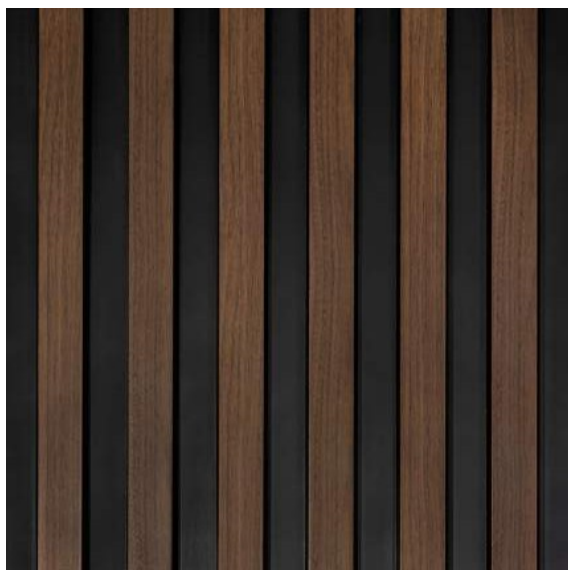

KOLEKCE: **LARGO**
BARVA: **TMAVÝ DUB**
NÁSTĚNNÝ PANEL:
L0304

LEVÝ KONCOVÝ PROFIL: **L0304L**
PRAVÝ KONCOVÝ PROFIL: **L0304R**

LAMELLI

MARDOM
DECOR