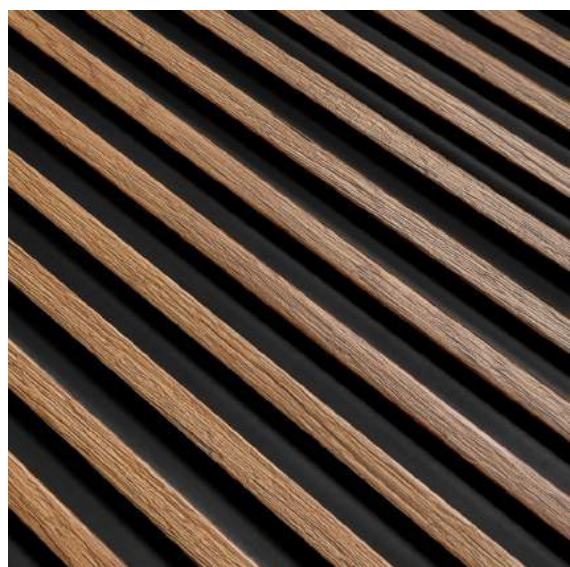

KOLEKCE: **STRETTO**
BARVA: **PŘÍRODNÍ DUB**
STĚNOVÝ PANEĽ: **L0105**
LEVÝ KONCOVÝ PROFIL: **L0105L**
PRAVÝ KONCOVÝ PROFIL: **L0105R**

KOLEKCE: **STRETTO**
BARVA: **DUB KLASICKÝ**
NÁSTĚNNÝ PANEĽ: **L0106**
LEVÝ KONCOVÝ PROFIL: **L0106L**
PRAVÝ KONCOVÝ PROFIL: **L0106R**