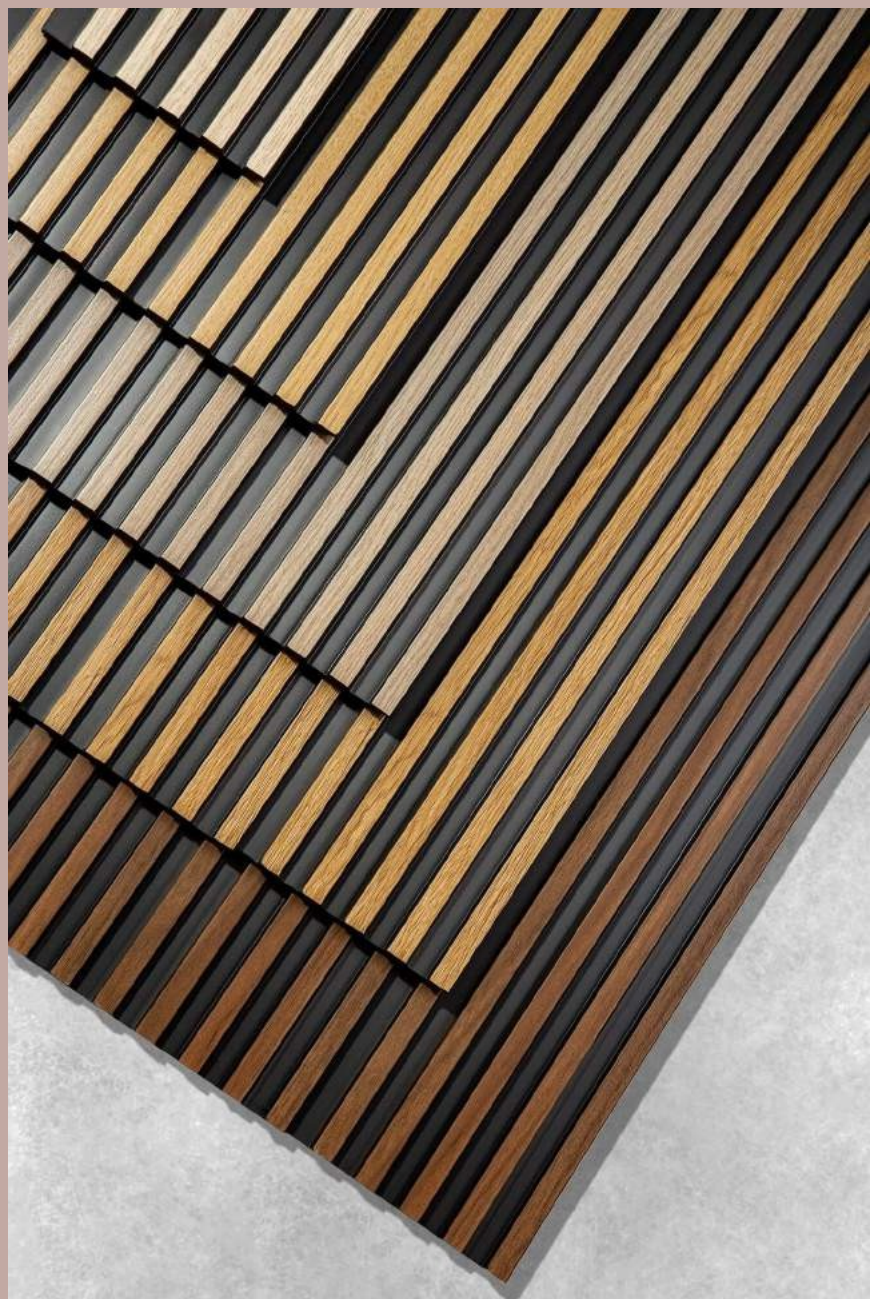

LAMELE ŚCIENNE

MARDOM DECOR
RATAJSKA 11A
91-231 ŁÓDŹ
POLSKA

LAMELLI

MARDOM
DECOR

FLOORWOOD
SINCE 2009