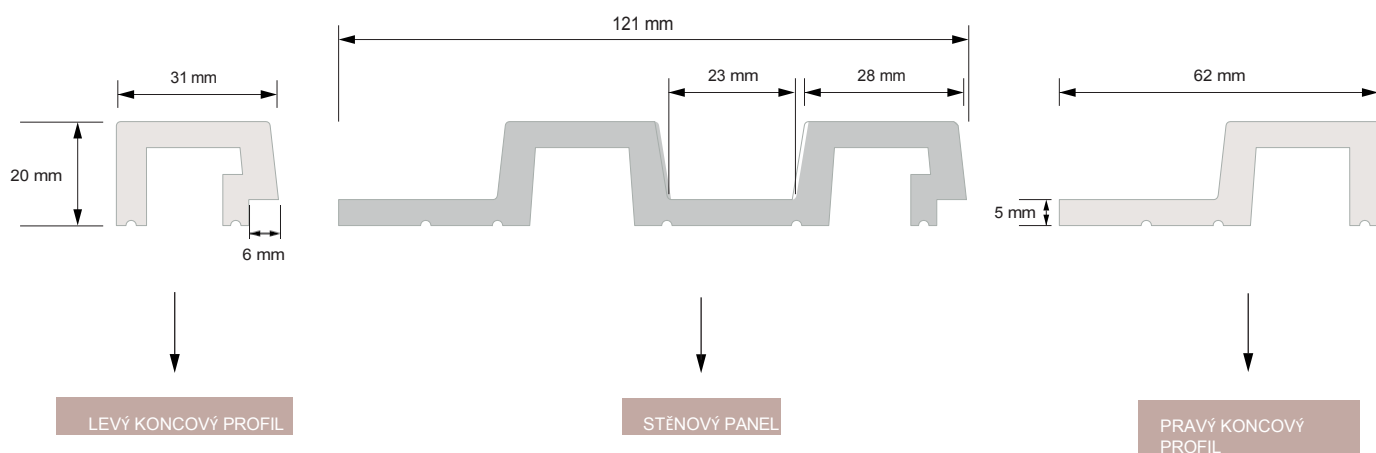

LARGO

DÉLKA	2700 mm
DEPTH	20 mm
ŠÍŘKA	115* / 121** mm

* ROZMĚR PO MONTÁŽI / ** ROZMĚR PŘED MONTÁŽÍ

ŠÍŘKA LEVÉHO KONCOVÉHO PROFILU	31 mm
ŠÍŘKA PRAVÉHO KONCOVÉHO PROFILU	56* / 62** mm

* ROZMĚR PO MONTÁŽI / ** ROZMĚR PŘED MONTÁŽÍ

TECHNICKÉ ROZMĚRY