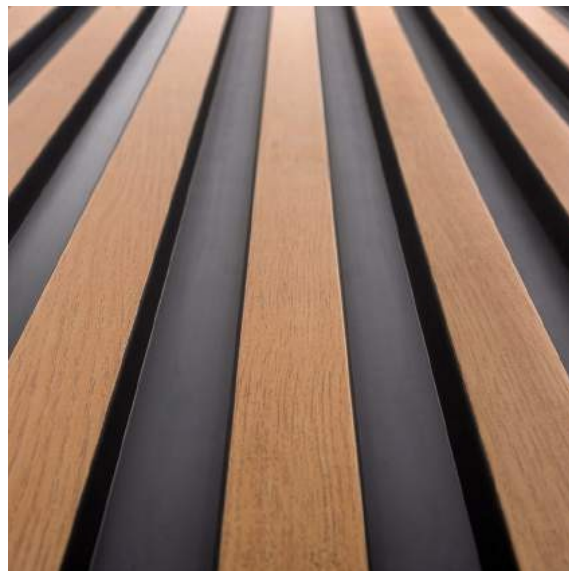

KOLEKCE: **LARGO**
BARVA: **DUB KLASICKÝ**
NÁSTĚNNÝ PANEĽ: **L0306**
LEVÝ KONCOVÝ PROFIL: **L0306L**
PRAVÝ KONCOVÝ PROFIL: **L0306R**

LAMELLI
MARDOM
DECOR

ACCESSORIES

MARDOM MAX ADHESIVE

Montážní lepidlo, hybridní, polymerní, s maximální pevností spoje na porézních a hladkých površích. Okamžité lepení po 8 sekundách.