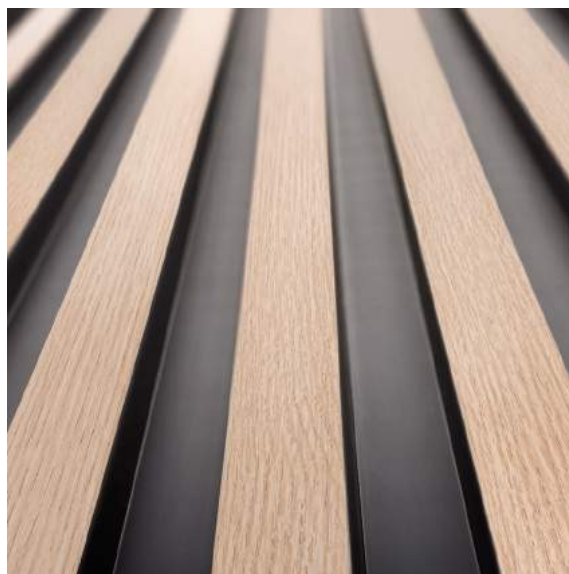

KOLEKCE: **LARGO**

BARVA: **SVĚTLÝ DUB**

NÁSTĚNNÝ PANEL:

L0302

LEVÝ KONCOVÝ PROFIL: **L0302L**

PRAVÝ KONCOVÝ PROFIL: **L0302R**

LAMELLI

MARDOM
DECOR