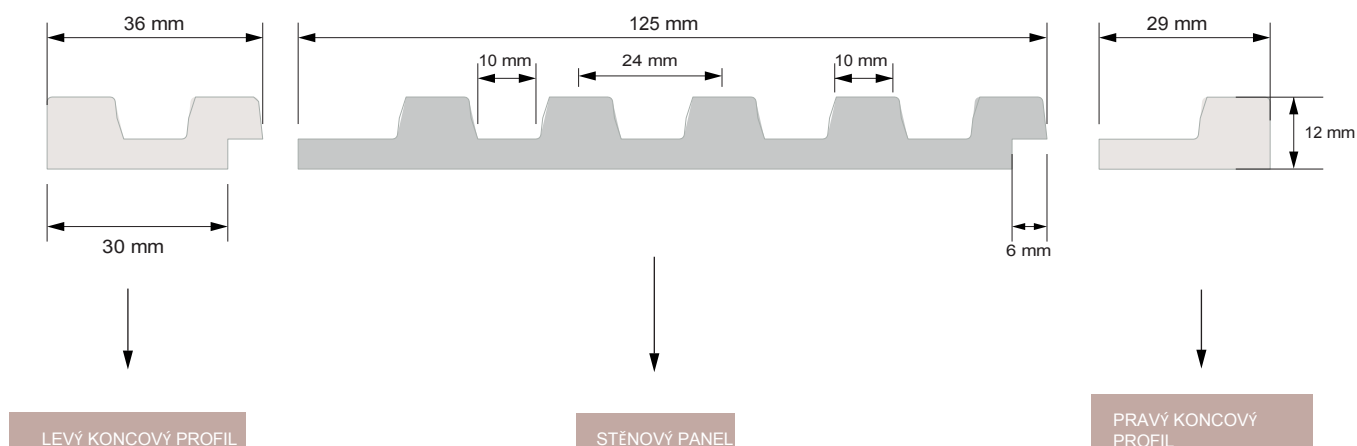

STRETTO

DÉLKA	2700 mm
DEPTH	12 mm
ŠÍŘKA	120* / 125** mm

* ROZMĚR PO MONTÁŽI / ** ROZMĚR PŘED MONTÁŽÍ

ŠÍŘKA LEVÉHO KONCOVÉHO PROFILU	36 mm
ŠÍŘKA PRAVÉHO KONCOVÉHO PROFILU	23* / 29** mm

* ROZMĚR PO MONTÁŽI / ** ROZMĚR PŘED MONTÁŽÍ

TECHNICKÉ ROZMĚRY