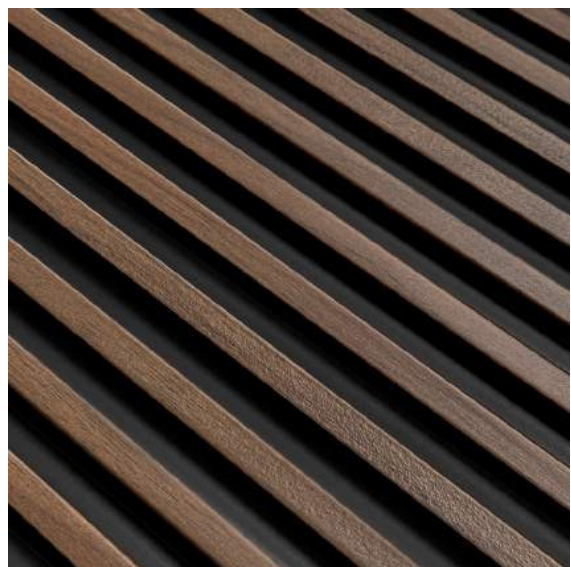

KOLEKCE: **STRETTO**
BARVA: **TMAVÝ DUB**
NÁSTĚNNÝ PANEĽ:
L0104
LEVÝ KONCOVÝ PROFIL: **L0104L**
PRAVÝ KONCOVÝ PROFIL: **L0104R**