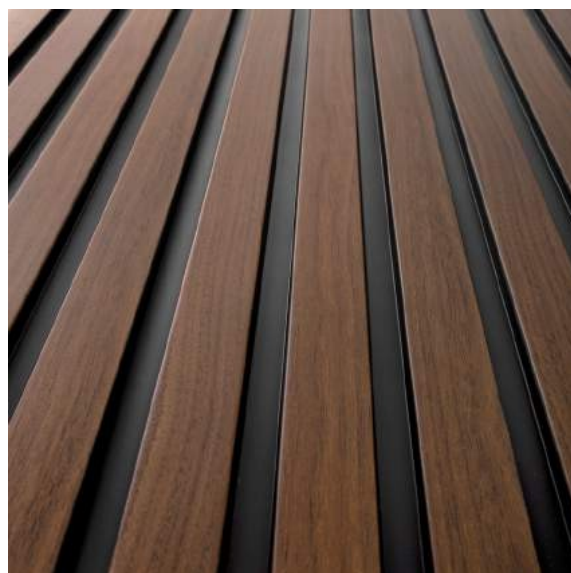

KOLEKCE: **MEDIO**
BARVA: **TMAVÝ DUB**
NÁSTĚNNÝ PANEL:
L0204

LEVÝ KONCOVÝ PROFIL: **L0204L**
PRAVÝ KONCOVÝ PROFIL: **L0204R**