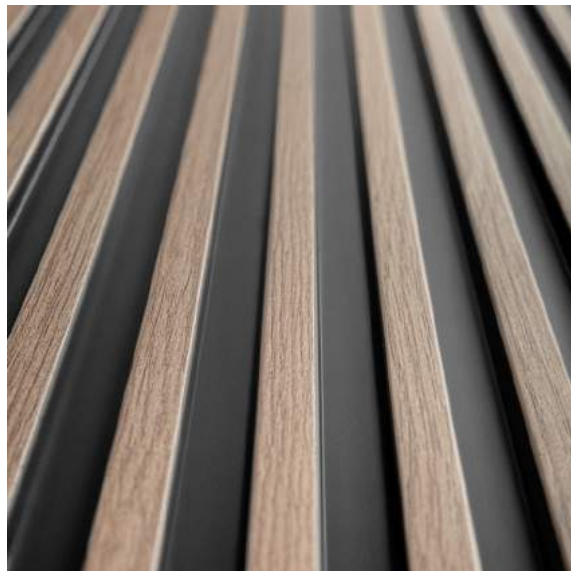

KOLEKCE: **STRETTO**
BARVA: **ŠEDÝ DUB**
STĚNOVÝ PANEĽ: **L0103**
LEVÝ KONCOVÝ PROFIL: **L0103L**
PRAVÝ KONCOVÝ PROFIL: **L0103R**

LAMELLI

MARDOM
DECOR