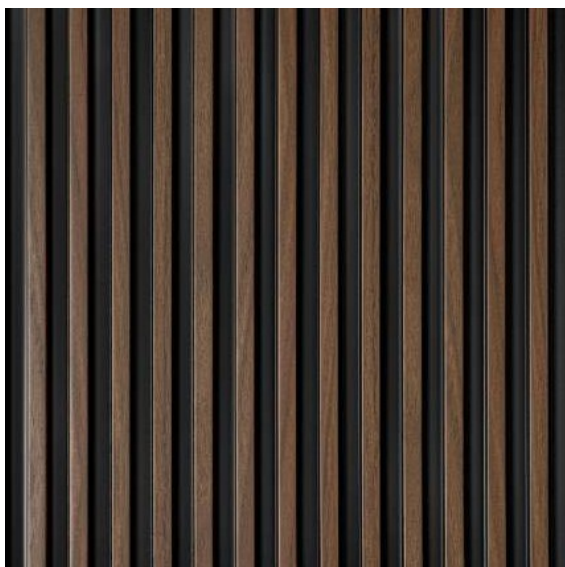

KOLEKCE: **STRETTO**
BARVA: **TMAVÝ DUB**
NÁSTĚNNÝ PANEĽ:
L0104
LEVÝ KONCOVÝ PROFIL: **L0104L**
PRAVÝ KONCOVÝ PROFIL: **L0104R**