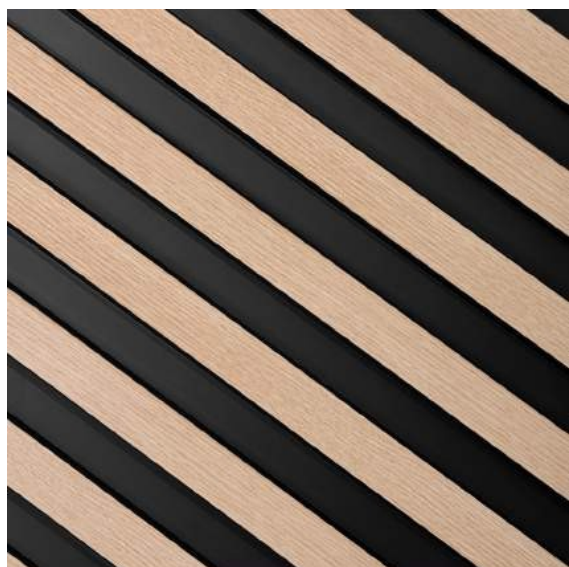

LAMELLI

MARDOM
DECOR

KOLEKCE: **LARGO**

BARVA: **SVĚTLÝ DUB**

NÁSTĚNNÝ PANEL:

L0302

LEVÝ KONCOVÝ PROFIL: **L0302L**

PRAVÝ KONCOVÝ PROFIL: **L0302R**