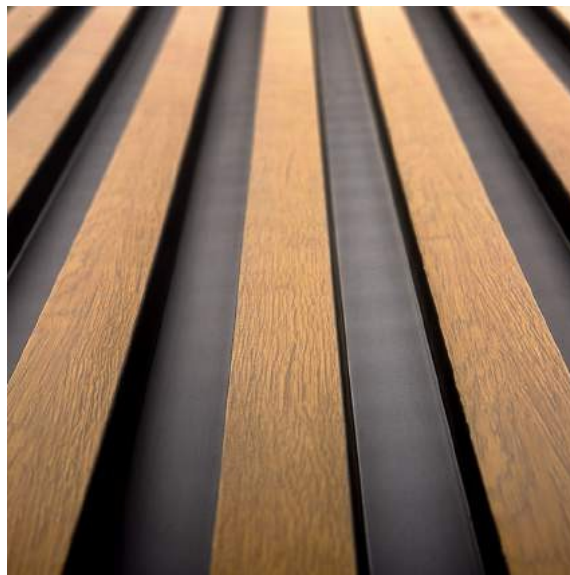

KOLEKCE: **LARGO**
BARVA: **PŘÍRODNÍ DUB**
STĚNOVÝ PANEĽ: **L0305**
LEVÝ KONCOVÝ PROFIL: **L0305L**
PRAVÝ KONCOVÝ PROFIL: **L0305R**