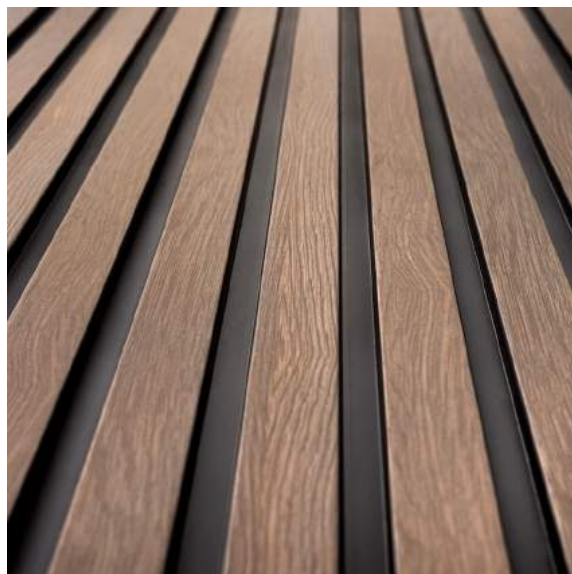

KOLEKCE: **MEDIO**
BARVA: **ŠEDÝ DUB**
NÁSTĚNNÝ PANEĽ: **L0203**
LEVÝ KONCOVÝ PROFIL: **L0203L**
PRAVÝ KONCOVÝ PROFIL: **L0203R**

LAMELLI

MARDOM
DECOR