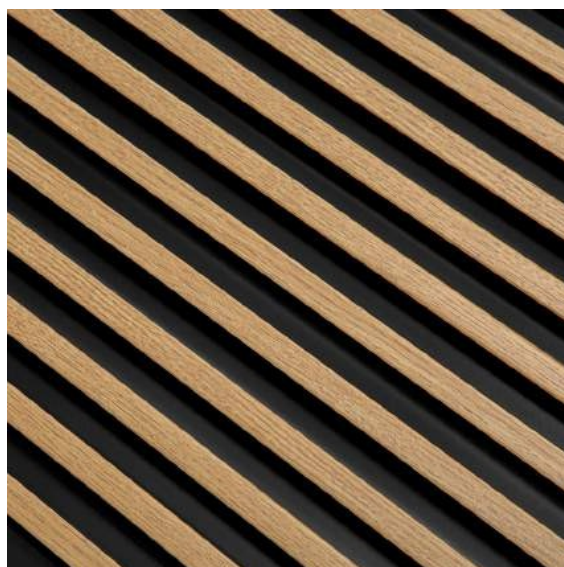

KOLEKCE: **STRETTO**
BARVA: **PŘÍRODNÍ DUB**
STĚNOVÝ PANEĽ: **L0105**
LEVÝ KONCOVÝ PROFIL: **L0105L**
PRAVÝ KONCOVÝ PROFIL: **L0105R**

KOLEKCE: **STRETTO**
BARVA: **DUB KLASICKÝ**
NÁSTĚNNÝ PANEĽ: **L0106**
LEVÝ KONCOVÝ PROFIL: **L0106L**
PRAVÝ KONCOVÝ PROFIL: **L0106R**