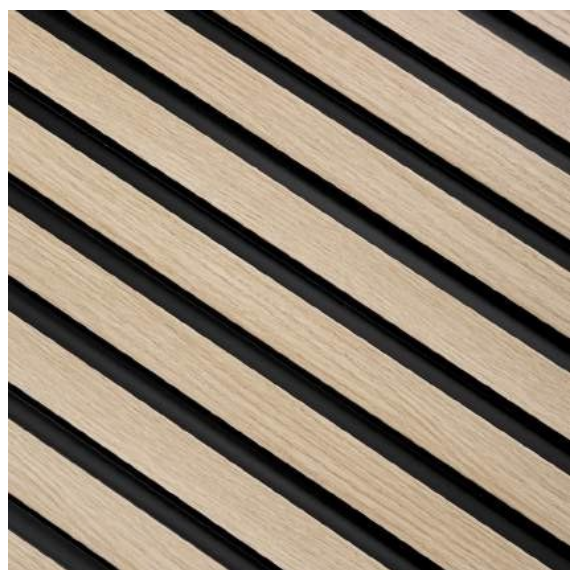

KOLEKCE: **MEDIO**

BARVA: **SVĚTLÝ DUB**

NÁSTĚNNÝ PANEL:

L0202

LEVÝ KONCOVÝ PROFIL: **L0202L**

PRAVÝ KONCOVÝ PROFIL: **L0202R**

LAMELLI

MARDOM
DECOR