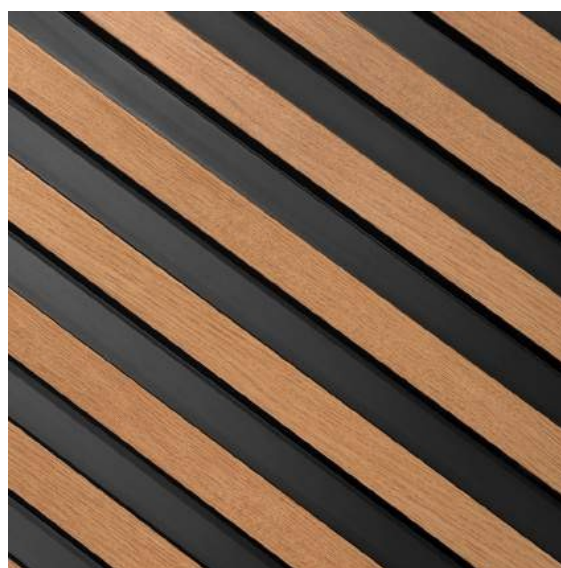

KOLEKCE: **LARGO**
BARVA: **DUB KLASICKÝ**
NÁSTĚNNÝ PANEĽ: **L0306**
LEVÝ KONCOVÝ PROFIL: **L0306L**
PRAVÝ KONCOVÝ PROFIL: **L0306R**

LAMELLI
MARDOM
DECOR

ACCESSORIES

MARDOM MAX ADHESIVE

Montážní lepidlo, hybridní, polymerní, s maximální pevností spoje na porézních a hladkých površích. Okamžité lepení po 8 sekundách.