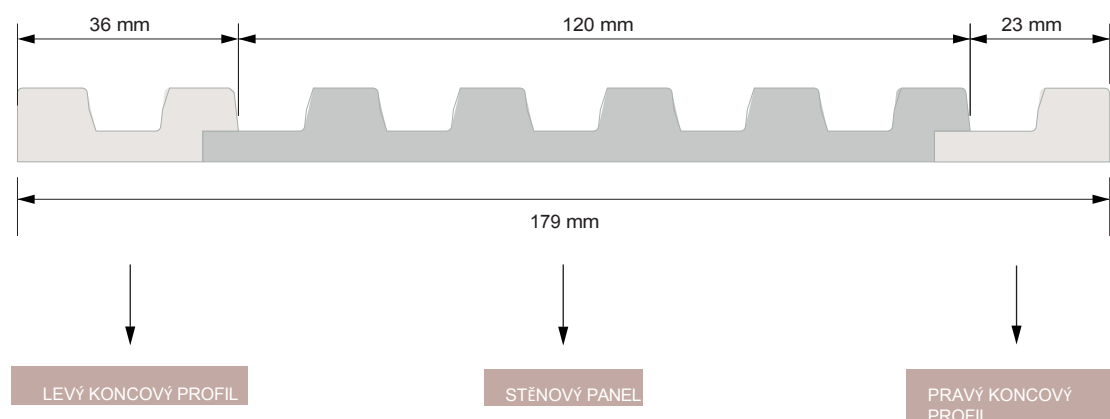

* ROZMĚR PO MONTÁŽI / ** ROZMĚR PŘED MONTÁŽÍ

ŠÍŘKA LEVÉHO KONCOVÉHO PROFILU	36 mm
ŠÍŘKA PRAVÉHO KONCOVÉHO PROFILU	23* / 29** mm

* ROZMĚR PO MONTÁŽI / ** ROZMĚR PŘED MONTÁŽÍ

TECHNICKÉ ROZMĚRY

ROZMĚRY PO MONTÁŽI