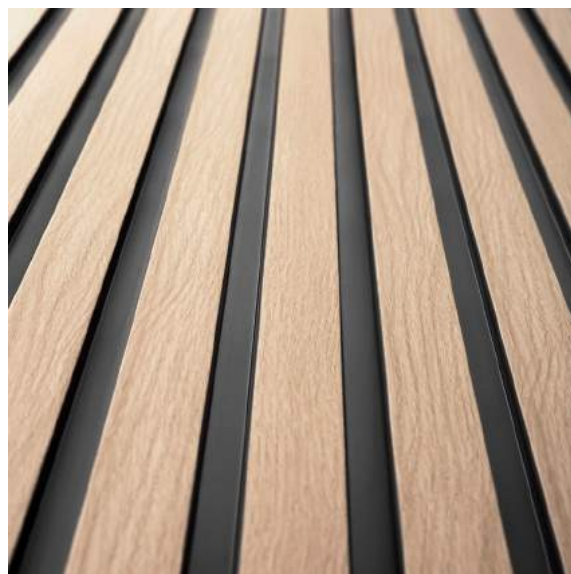

KOLEKCE: **MEDIO**

BARVA: **SVĚTLÝ DUB**

NÁSTĚNNÝ PANEL:

L0202

LEVÝ KONCOVÝ PROFIL: **L0202L**

PRAVÝ KONCOVÝ PROFIL: **L0202R**

LAMELLI

MARDOM
DECOR