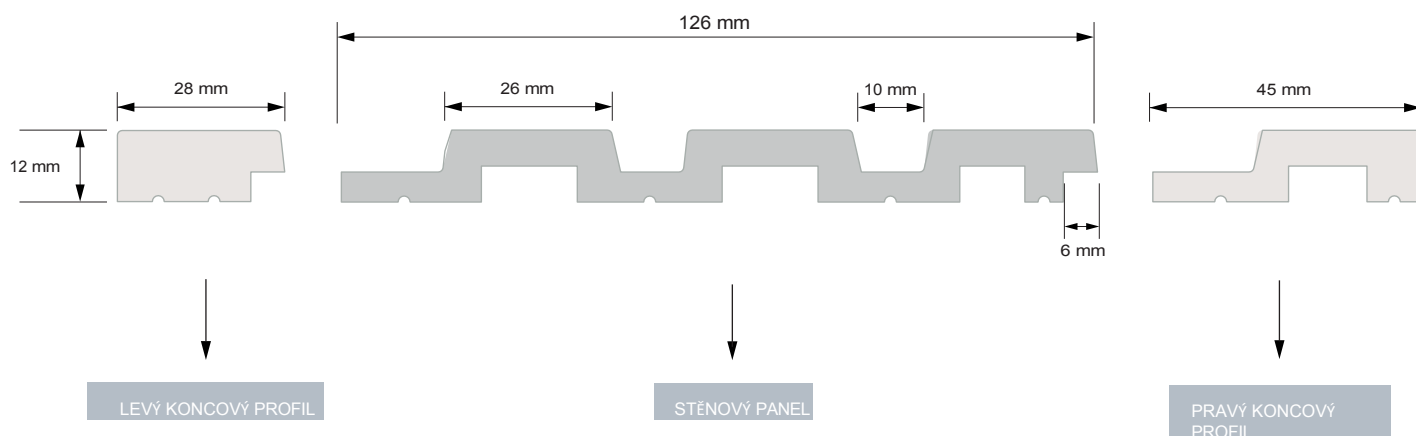

STĚNOVÝ PANEĽ: **L0205**
LEVÝ KONCOVÝ PROFIL: **L0205L**
PRAVÝ KONCOVÝ PROFIL: **L0205R**

CLASSIC OAK

STĚNOVÝ PANEĽ: **L0206**
LEVÝ KONCOVÝ PROFIL: **L0206L**
PRAVÝ KONCOVÝ PROFIL: **L0206R**

MEDIO

DÉLKA	2700 mm
DEPTH	12 mm
ŠÍŘKA	121* / 126** mm

* ROZMĚR PO MONTÁŽI / ** ROZMĚR PŘED MONTÁŽÍ

ŠÍŘKA LEVÉHO KONCOVÉHO PROFILU	28 mm
ŠÍŘKA PRAVÉHO KONCOVÉHO PROFILU	39* / 45** mm

* ROZMĚR PO MONTÁŽI / ** ROZMĚR PŘED MONTÁŽÍ

TECHNICKÉ ROZMĚRY

ROZMĚRY PO MONTÁŽI