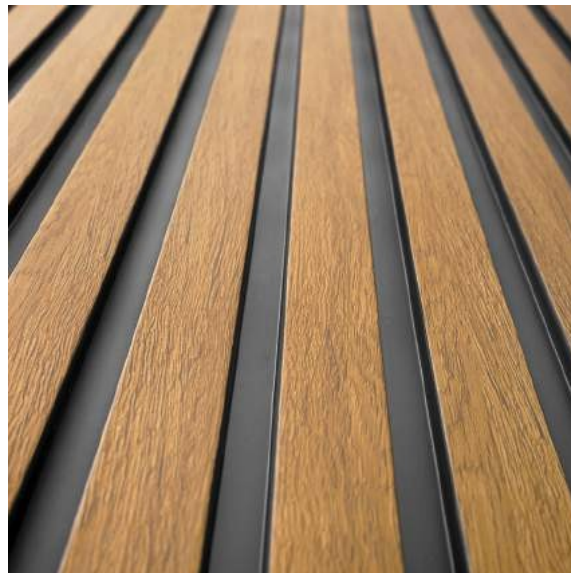

KOLEKCE: **MEDIO**
BARVA: **PŘÍRODNÍ DUB**
STĚNOVÝ PANEĽ: **L0205**
LEVÝ KONCOVÝ PROFIL: **L0205L**
PRAVÝ KONCOVÝ PROFIL: **L0205R**

LAMELLI

MARDOM
DECOR