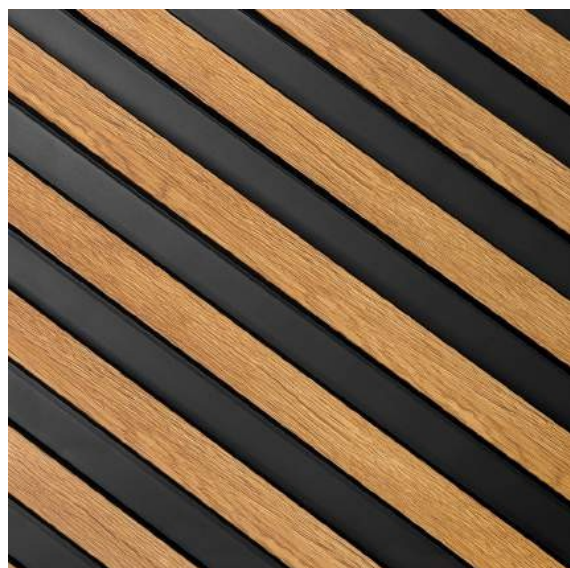

KOLEKCE: **LARGO**
BARVA: **PŘÍRODNÍ DUB**
STĚNOVÝ PANEĽ: **L0305**
LEVÝ KONCOVÝ PROFIL: **L0305L**
PRAVÝ KONCOVÝ PROFIL: **L0305R**