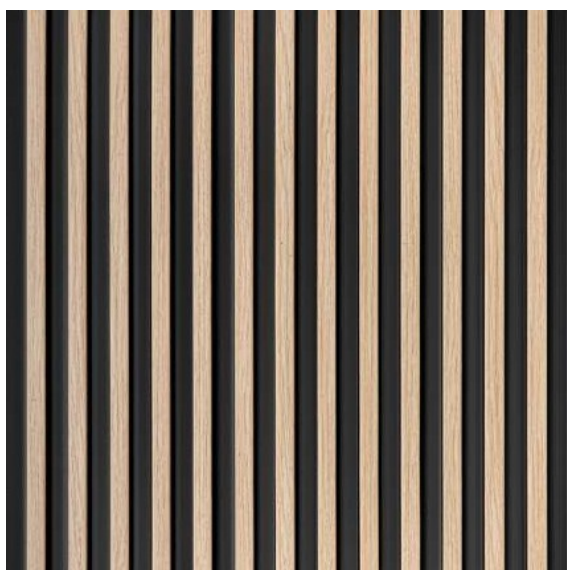

KOLEKCE: **STRETTO**
BARVA: **SVĚTLÝ DUB**
NÁSTĚNNÝ PANEĽ:
L0102
LEVÝ KONCOVÝ PROFIL: **L0102L**
PRAVÝ KONCOVÝ PROFIL: **L0102R**