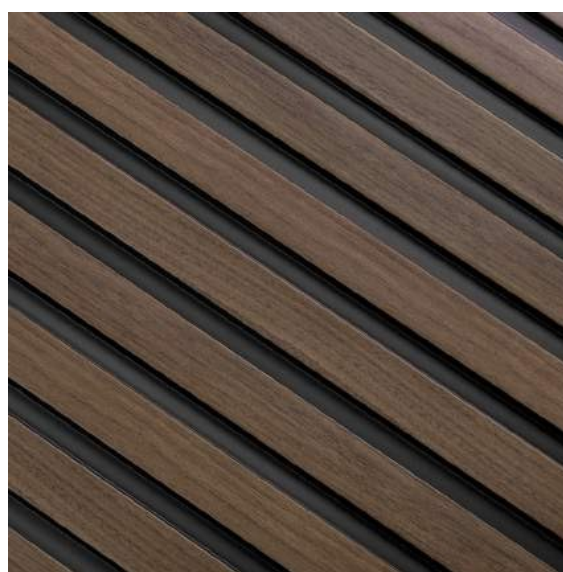

KOLEKCE: **MEDIO**
BARVA: **TMAVÝ DUB**
NÁSTĚNNÝ PANEL:
L0204

LEVÝ KONCOVÝ PROFIL: **L0204L**
PRAVÝ KONCOVÝ PROFIL: **L0204R**