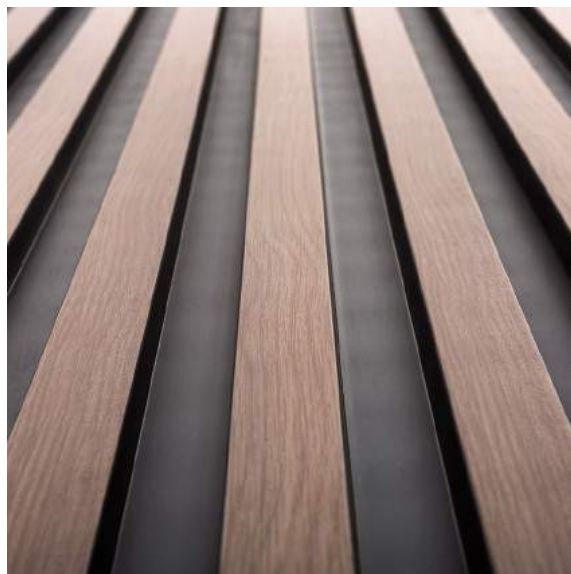

KOLEKCE: **LARGO**
BARVA: **ŠEDÝ DUB**
NÁSTĚNNÝ PANEL: **L0303**
LEVÝ KONCOVÝ PROFIL: **L0303L**
PRAVÝ KONCOVÝ PROFIL: **L0303R**

LAMELLI

MARDOM
DECOR