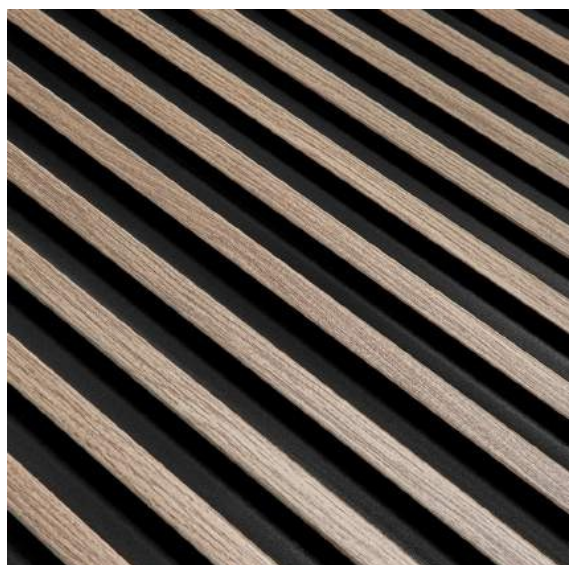

KOLEKCE: **STRETTO**
BARVA: **ŠEDÝ DUB**
STĚNOVÝ PANEĽ: **L0103**
LEVÝ KONCOVÝ PROFIL: **L0103L**
PRAVÝ KONCOVÝ PROFIL: **L0103R**

LAMELLI

MARDOM
DECOR