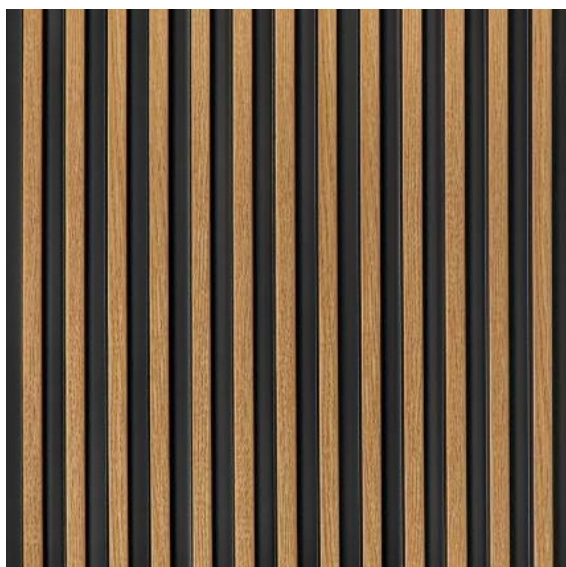

KOLEKCE: **STRETTO**
BARVA: **PŘÍRODNÍ DUB**
STĚNOVÝ PANEĽ: **L0105**
LEVÝ KONCOVÝ PROFIL: **L0105L**
PRAVÝ KONCOVÝ PROFIL: **L0105R**

KOLEKCE: **STRETTO**
BARVA: **DUB KLASICKÝ**
NÁSTĚNNÝ PANEĽ: **L0106**
LEVÝ KONCOVÝ PROFIL: **L0106L**
PRAVÝ KONCOVÝ PROFIL: **L0106R**