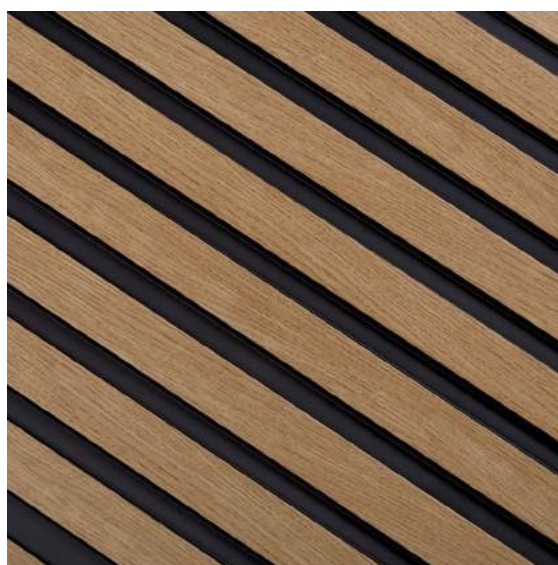

KOLEKCE: **MEDIO**
BARVA: **DUB KLASICKÝ**
NÁSTĚNNÝ PANEĽ: **L0206**
LEVÝ KONCOVÝ PROFIL: **L0206L**
PRAVÝ KONCOVÝ PROFIL: **L0206R**