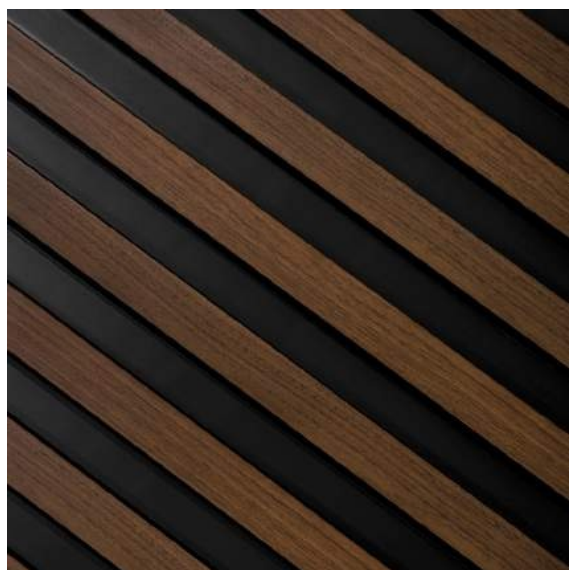

KOLEKCE: **LARGO**
BARVA: **TMAVÝ DUB**
NÁSTĚNNÝ PANEL:
L0304

LEVÝ KONCOVÝ PROFIL: **L0304L**
PRAVÝ KONCOVÝ PROFIL: **L0304R**

LAMELLI

MARDOM
DECOR