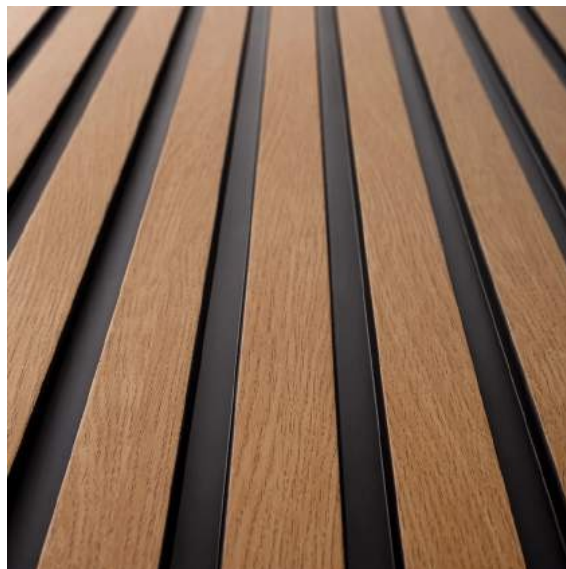

KOLEKCE: **MEDIO**
BARVA: **DUB KLASICKÝ**
NÁSTĚNNÝ PANEĽ: **L0206**
LEVÝ KONCOVÝ PROFIL: **L0206L**
PRAVÝ KONCOVÝ PROFIL: **L0206R**