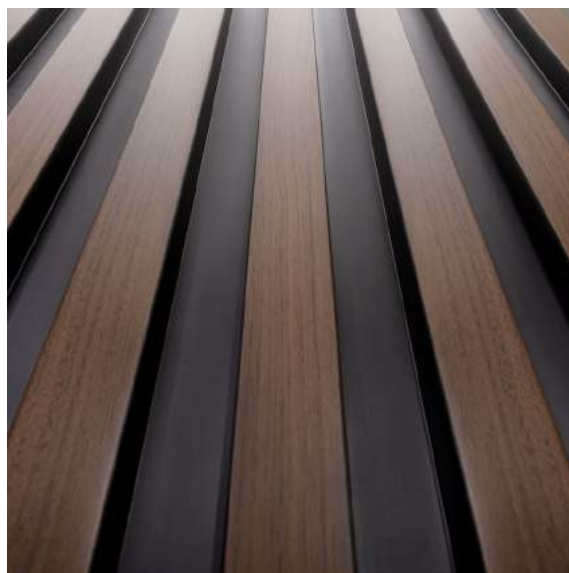

KOLEKCE: **LARGO**
BARVA: **TMAVÝ DUB**
NÁSTĚNNÝ PANEL:
L0304

LEVÝ KONCOVÝ PROFIL: **L0304L**
PRAVÝ KONCOVÝ PROFIL: **L0304R**

LAMELLI

MARDOM
DECOR